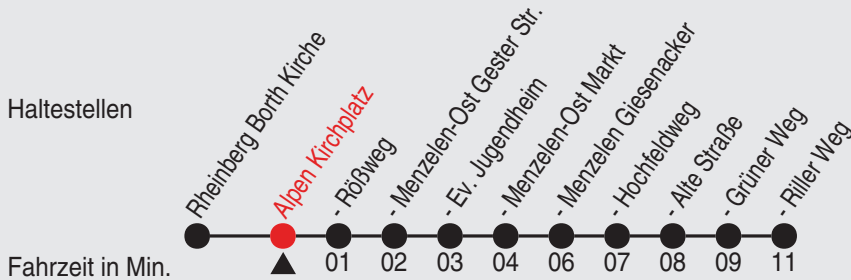

Es gilt der Bürgerbus-Tarif.

Fahrplan

Gültig ab 03.02.2025

Alle Angaben ohne Gewähr

37347/1 Kirchplatz 25-BAM-j25-1-R

Richtung: Alpen Riller Weg

Haltestellen

Uhr montags - freitags		Uhr samstags		Uhr sonn- und feiertags	
5					
6					
7					
8					
9	51				
10					
11	51				
12					
13					
14					
15	51				
16					
17	51				
18					
19					
20					
21					
22					