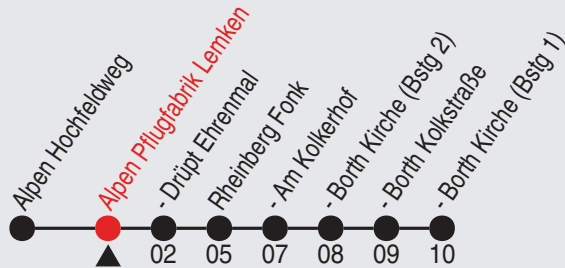

Es gilt der Bürgerbus-Tarif.

Fahrplan

Gültig ab 03.02.2025

Alle Angaben ohne Gewähr

36661/1 Pflugfabrik Lemken 25-BAM-j25-1-H

Richtung: Rheinberg Borth Kirche

Haltestellen

Fahrzeit in Min.