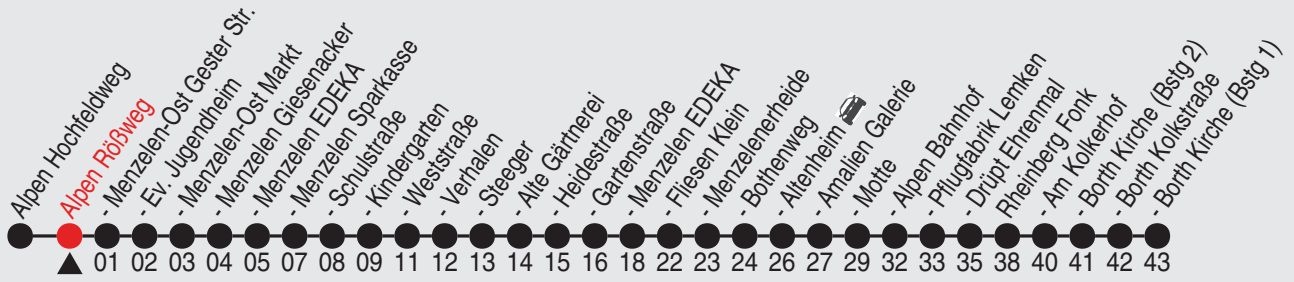

Gültig ab 03.02.2025

Alle Angaben ohne Gewähr

37347/1 Kirchplatz 25-BAM-j25-1-H

Richtung: Rheinberg Borth Kirche

Haltestellen

Fahrzeit in Min.

Uhr montags - freitags		Uhr samstags		Uhr sonn- und feiertags	
5					
6					
7					
8	21				
9					
10	21				
11					
12					
13					
14	21				
15					
16	21				
17					
18					
19					
20					
21					
22					

Es gilt der Bürgerbus-Tarif.

Fahrplan

Gültig ab 03.02.2025

Alle Angaben ohne Gewähr

37348/1 Rößweg 25-BAM-j25-1-H

Richtung: Rheinberg Borth Kirche

Haltestellen

Fahrzeit in Min.