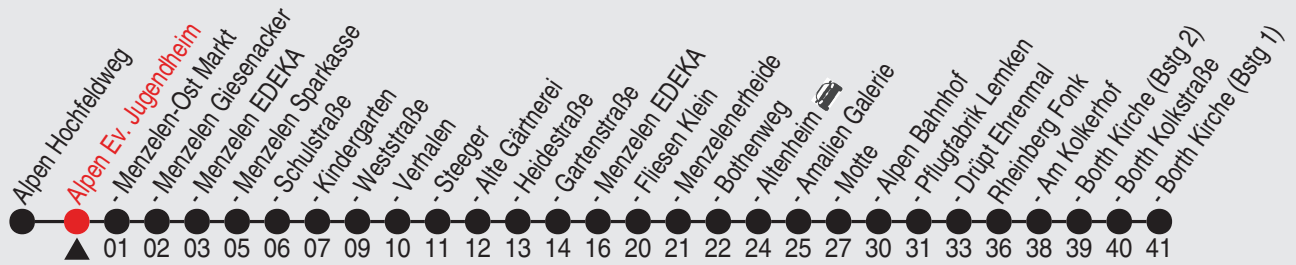

Es gilt der Bürgerbus-Tarif.

Fahrplan

Gültig ab 03.02.2025

Alle Angaben ohne Gewähr

35121/1 Menzelen-Ost Gester Str. 25-BAM-j25-1-H

Richtung: Rheinberg Borth Kirche

Uhr	montags - freitags	Uhr	samstags	Uhr	sonn- und feiertags
5					
6					
7					
8	23				
9					
10	23				
11					
12					
13					
14	23				
15					
16	23				
17					
18					
19					
20					
21					
22					

Es gilt der Bürgerbus-Tarif.

Fahrplan

Gültig ab 03.02.2025

Alle Angaben ohne Gewähr

37349/1 Ev. Jugendheim 25-BAM-j25-1-H

Richtung: Rheinberg Borth Kirche

Haltestellen

Fahrzeit in Min.