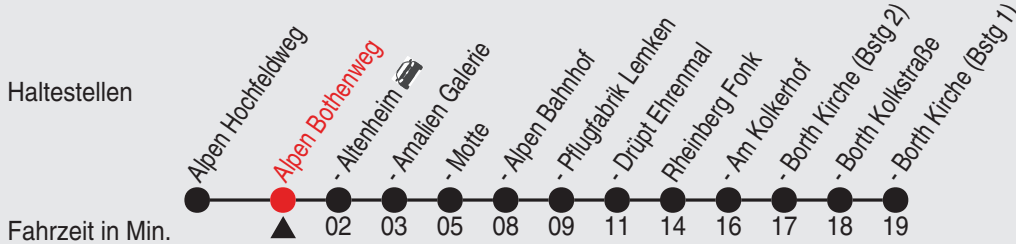

Es gilt der Bürgerbus-Tarif.

Fahrplan

Gültig ab 03.02.2025

Alle Angaben ohne Gewähr

37357/1 Menzelenerheide 25-BAM-j25-1-H

Richtung: Rheinberg Borth Kirche

Uhr	montags - freitags	Uhr	samstags	Uhr	sonn- und feiertags
5					
6					
7					
8	45				
9					
10	45				
11					
12					
13					
14	45				
15					
16	45				
17					
18					
19					
20					
21					
22					

Es gilt der Bürgerbus-Tarif.

Fahrplan

Gültig ab 03.02.2025

Alle Angaben ohne Gewähr

35188/2 Bothenweg 25-BAM-j25-1-H

Richtung: Rheinberg Borth Kirche

Uhr	montags - freitags
5	
6	
7	
8	46
9	
10	46
11	
12	
13	
14	46
15	
16	46
17	
18	
19	
20	
21	
22	