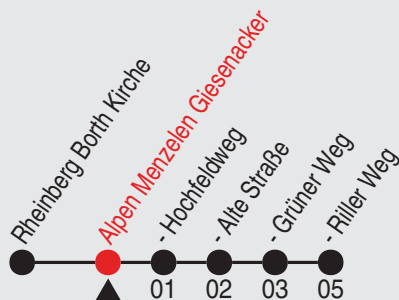

Es gilt der Bürgerbus-Tarif.

Fahrplan

Gültig ab 03.02.2025

Alle Angaben ohne Gewähr

35181/1 Menzelen Giesenacker 25-BAM-j25-1-R

Richtung: Alpen Riller Weg

Haltestellen

Fahrzeit in Min.