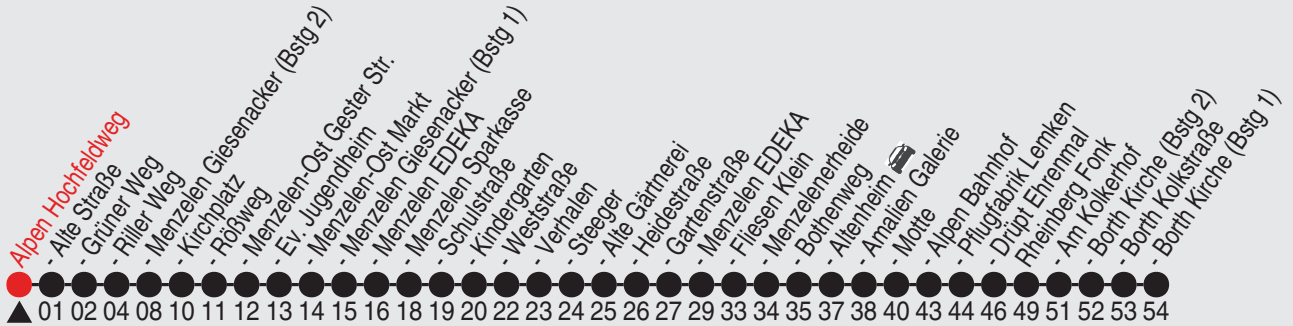

Fahrplan

Gültig ab 03.02.2025

Alle Angaben ohne Gewähr

35191/1 Hochfeldweg 25-BAM-j25-1-H

Richtung: Rheinberg Borth Kirche

Haltestellen

Fahrzeit in Min.

Uhr	montags - freitags	Uhr	samstags	Uhr	sonn- und feiertags
5					
6					
7					
8	11				
9					
10	11				
11					
12					
13					
14	11				
15					
16	11				
17					
18					
19					
20					
21					
22					