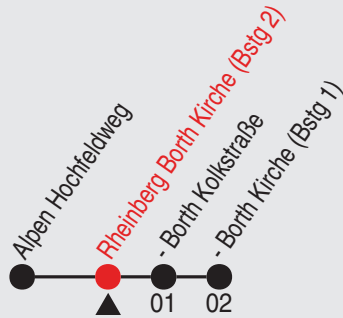

Es gilt der Bürgerbus-Tarif.

Fahrplan

Gültig ab 03.02.2025

Alle Angaben ohne Gewähr

35707/2 Borth Kirche 25-BAM-j25-1-H

Richtung: Rheinberg Borth Kirche

Haltestellen

Fahrzeit in Min.