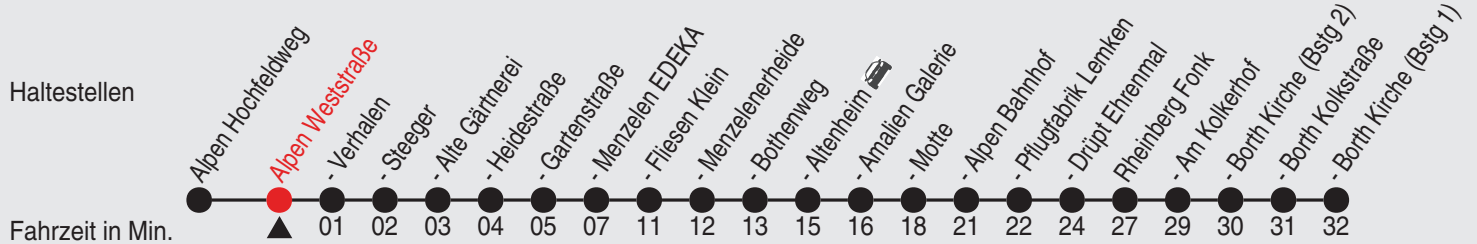

Es gilt der Bürgerbus-Tarif.

Fahrplan

Gültig ab 03.02.2025

Alle Angaben ohne Gewähr

37351/1 Weststraße 25-BAM-j25-1-H

Richtung: Rheinberg Borth Kirche

Uhr	montags - freitags	Uhr	samstags	Uhr	sonn- und feiertags
5					
6					
7					
8	33				
9					
10	33				
11					
12					
13					
14	33				
15					
16	33				
17					
18					
19					
20					
21					
22					

Es gilt der Bürgerbus-Tarif.

Fahrplan

Gültig ab 03.02.2025

Alle Angaben ohne Gewähr

37352/1 Verhalen 25-BAM-j25-1-H

Richtung: Rheinberg Borth Kirche

Uhr montags - freitags		Uhr samstags		Uhr sonn- und feiertags	
5					
6					
7					
8	34				
9					
10	34				
11					
12					
13					
14	34				
15					
16	34				
17					
18					
19					
20					
21					
22					