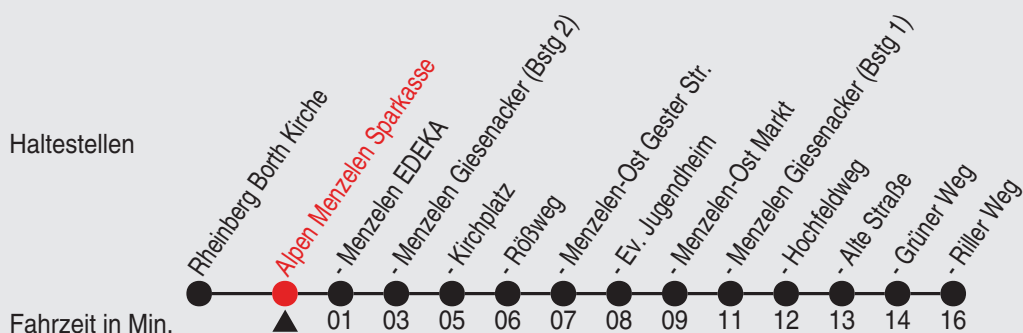

Uhr	montags - freitags	Uhr	samstags	Uhr	sonn- und feiertags
5					
6					
7					
8					
9	46				
10					
11	46				
12					
13					
14					
15	46				
16					
17	46				
18					
19					
20					
21					
22					

Es gilt der Bürgerbus-Tarif.