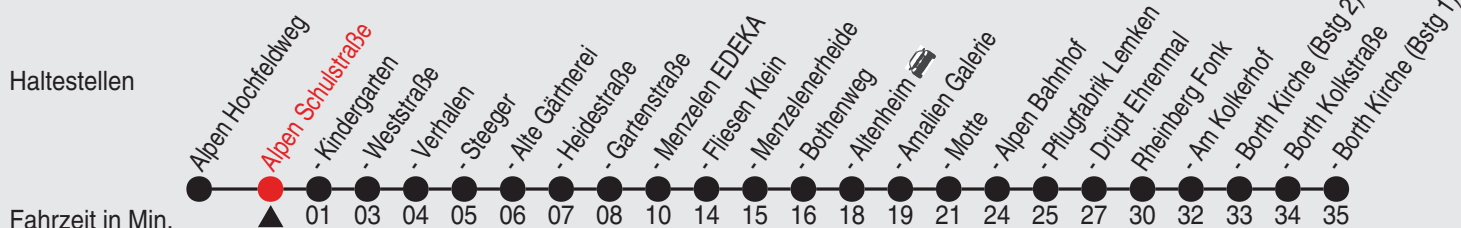

Es gilt der Bürgerbus-Tarif.

Fahrplan

Gültig ab 03.02.2025

Alle Angaben ohne Gewähr

37350/1 Schulstraße 25-BAM-j25-1-H

Richtung: Rheinberg Borth Kirche

Uhr montags - freitags		Uhr samstags		Uhr sonn- und feiertags	
5					
6					
7					
8	30				
9					
10	30				
11					
12					
13					
14	30				
15					
16	30				
17					
18					
19					
20					
21					
22					

Es gilt der Bürgerbus-Tarif.

Fahrplan

Gültig ab 03.02.2025

Alle Angaben ohne Gewähr

35206/1 Kindergarten 25-BAM-j25-1-H

Richtung: Rheinberg Borth Kirche

Uhr montags - freitags		Uhr samstags		Uhr sonn- und feiertags	
5					
6					
7					
8	31				
9					
10	31				
11					
12					
13					
14	31				
15					
16	31				
17					
18					
19					
20					
21					
22					