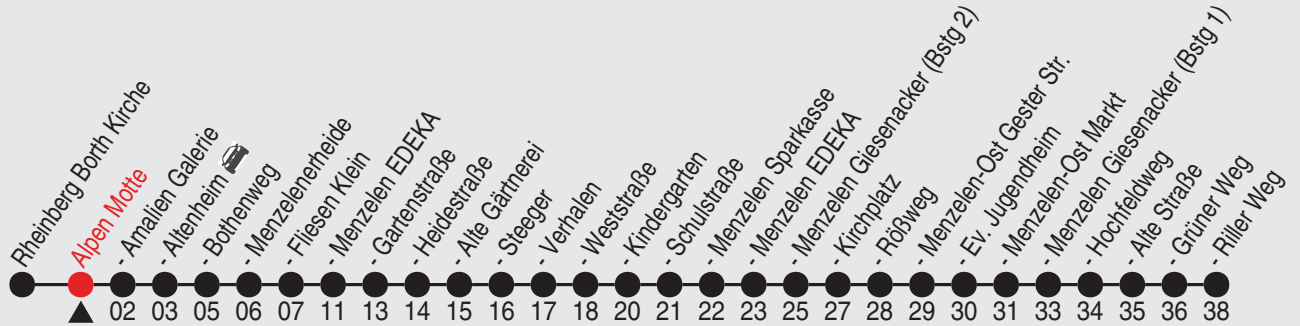

Es gilt der Bürgerbus-Tarif.

Fahrplan

Gültig ab 03.02.2025

Alle Angaben ohne Gewähr

36670/2 Motte 25-BAM-j25-1-R

Richtung: Alpen Riller Weg

Haltestellen

Fahrzeit in Min.