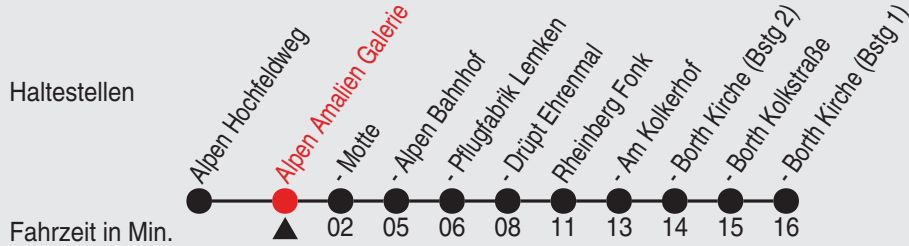

Es gilt der Bürgerbus-Tarif.

Fahrplan

Gültig ab 03.02.2025

Alle Angaben ohne Gewähr

37358/1 Amalien Galerie 25-BAM-j25-1-H

Richtung: Rheinberg Borth Kirche

Uhr montags - freitags		Uhr samstags		Uhr sonn- und feiertags	
5					
6					
7					
8	49				
9					
10	49				
11					
12					
13					
14	49				
15					
16	49				
17					
18					
19					
20					
21					
22					

Es gilt der Bürgerbus-Tarif.

Fahrplan

Gültig ab 03.02.2025

Alle Angaben ohne Gewähr

36670/1 Motte 25-BAM-j25-1-H

Richtung: Rheinberg Borth Kirche

Uhr montags - freitags		Uhr samstags		Uhr sonn- und feiertags	
5					
6					
7					
8	51				
9					
10	51				
11					
12					
13					
14	51				
15					
16	51				
17					
18					
19					
20					
21					
22					