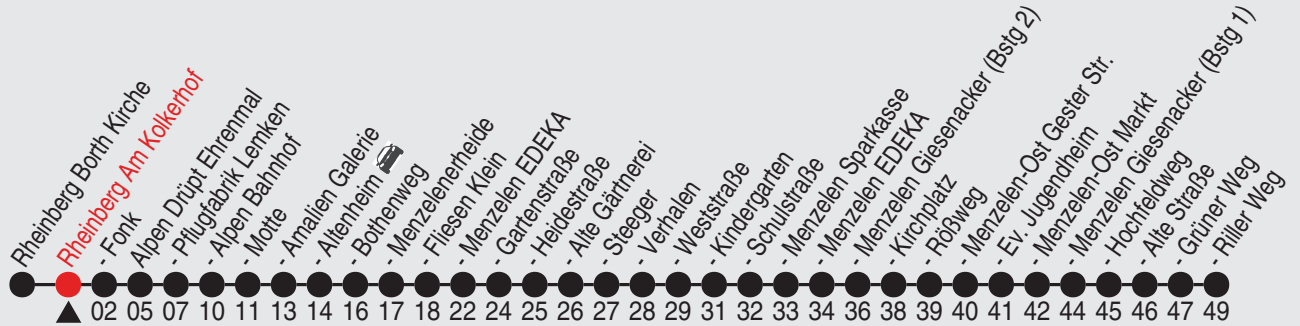

Es gilt der Bürgerbus-Tarif.

Fahrplan

Gültig ab 03.02.2025

Alle Angaben ohne Gewähr

36041/1 Am Kolkerhof 25-BAM-j25-1-R

Richtung: Alpen Riller Weg

Haltestellen

Fahrzeit in Min.