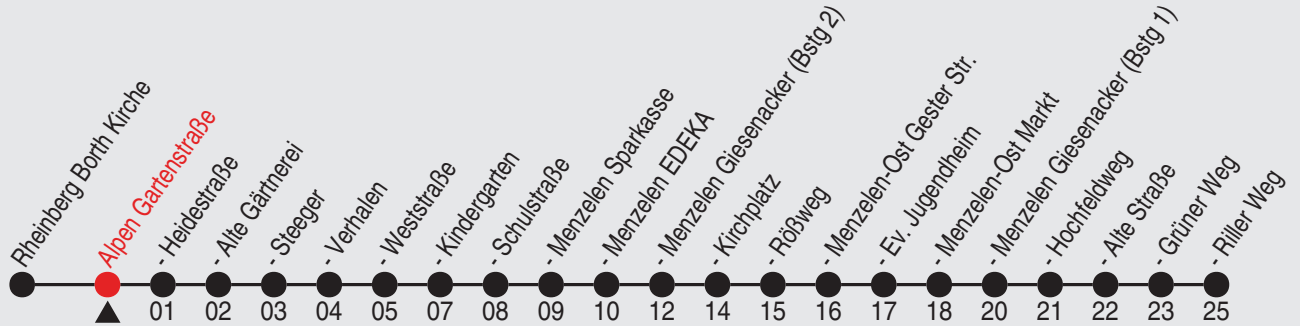

Richtung: Alpen Riller Weg

Haltestellen

Fahrzeit in Min.