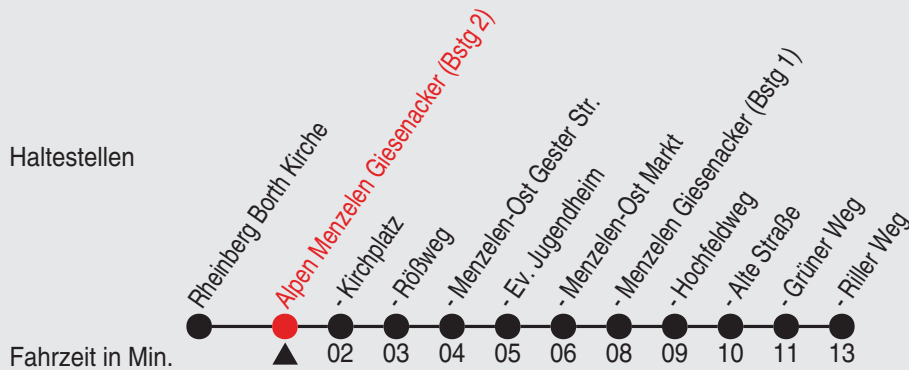

Es gilt der Bürgerbus-Tarif.

Fahrplan

Gültig ab 03.02.2025

Alle Angaben ohne Gewähr

35181/2 Menzelen Giesenacker 25-BAM-j25-1-R

Richtung: Alpen Riller Weg

Uhr montags - freitags		Uhr samstags		Uhr sonn- und feiertags	
5					
6					
7					
8					
9	49				
10					
11	49				
12					
13					
14					
15	49				
16					
17	49				
18					
19					
20					
21					
22					