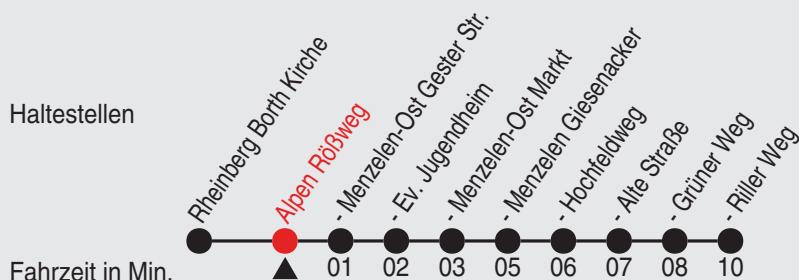

Es gilt der Bürgerbus-Tarif.

Fahrplan

Gültig ab 03.02.2025

Alle Angaben ohne Gewähr

37348/1 Rößweg 25-BAM-j25-1-R

Richtung: Alpen Riller Weg

Haltestellen

Uhr montags - freitags		Uhr samstags		Uhr sonn- und feiertags	
5					
6					
7					
8					
9	52				
10					
11	52				
12					
13					
14					
15	52				
16					
17	52				
18					
19					
20					
21					
22					