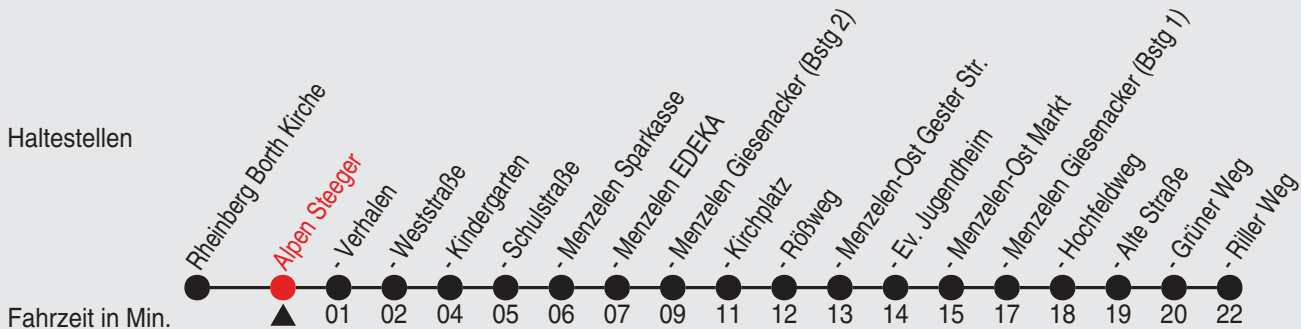

Richtung: Alpen Riller Weg

Haltestellen