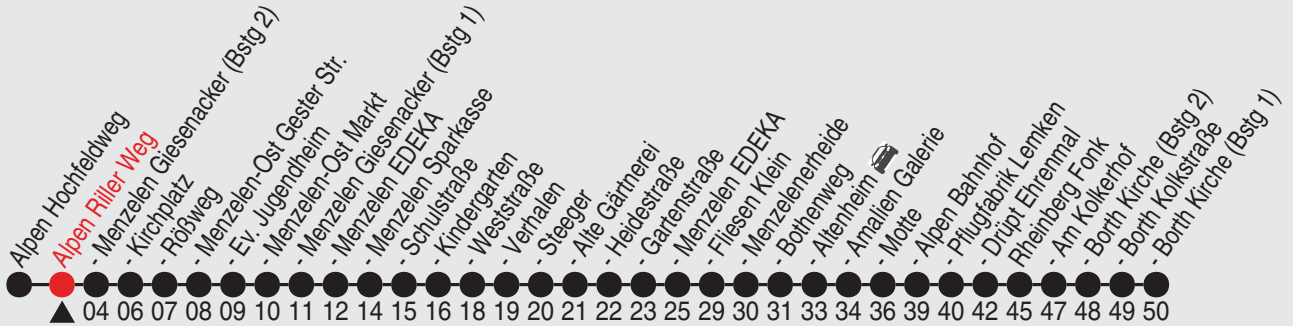

Gültig ab 03.02.2025

Alle Angaben ohne Gewähr

37359/1 Riller Weg 25-BAM-j25-1-H

Richtung: Rheinberg Borth Kirche

Haltestellen

Uhr	montags - freitags
5	
6	
7	
8	15
9	
10	15
11	
12	
13	
14	15
15	
16	15
17	
18	
19	
20	
21	
22	