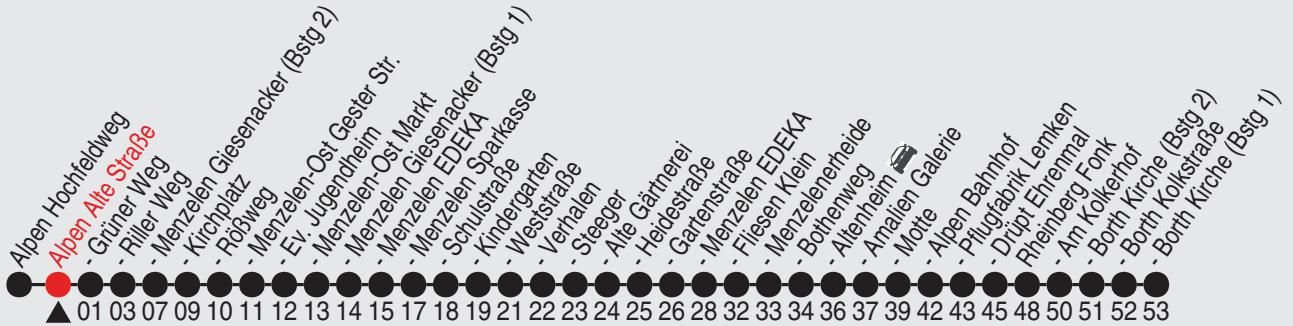

Es gilt der Bürgerbus-Tarif.

Fahrplan

Gültig ab 03.02.2025

Alle Angaben ohne Gewähr

37360/1 Alte Straße 25-BAM-j25-1-H

Richtung: Rheinberg Borth Kirche

Haltestellen

Fahrzeit in Min.