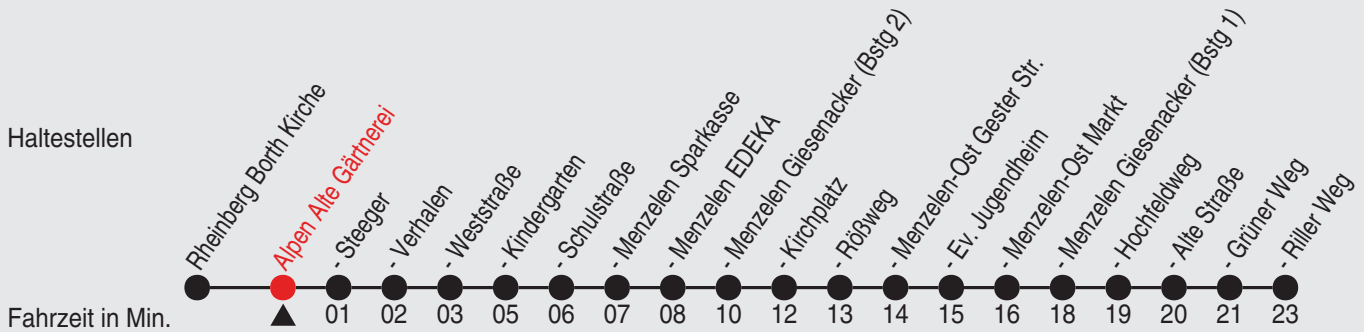

Gültig ab 03.02.2025

Alle Angaben ohne Gewähr

37354/2 Alte Gärtnerei 25-BAM-j25-1-R

Richtung: Alpen Riller Weg

Haltestellen

Uhr	montags - freitags	Uhr	samstags	Uhr	sonn- und feiertags
5					
6					
7					
8					
9	39				
10					
11	39				
12					
13					
14					
15	39				
16					
17	39				
18					
19					
20					
21					
22					