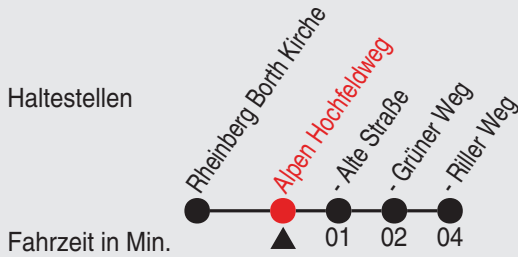

Es gilt der Bürgerbus-Tarif.

Fahrplan

Gültig ab 03.02.2025

Alle Angaben ohne Gewähr

35191/1 Hochfeldweg 25-BAM-j25-1-R

Richtung: Alpen Riller Weg

Haltestellen

Uhr	montags - freitags	Uhr	samstags	Uhr	sonn- und feiertags
5					
6					
7					
8					
9	58				
10					
11	58				
12					
13					
14					
15	58				
16					
17	58				
18					
19					
20					
21					
22					