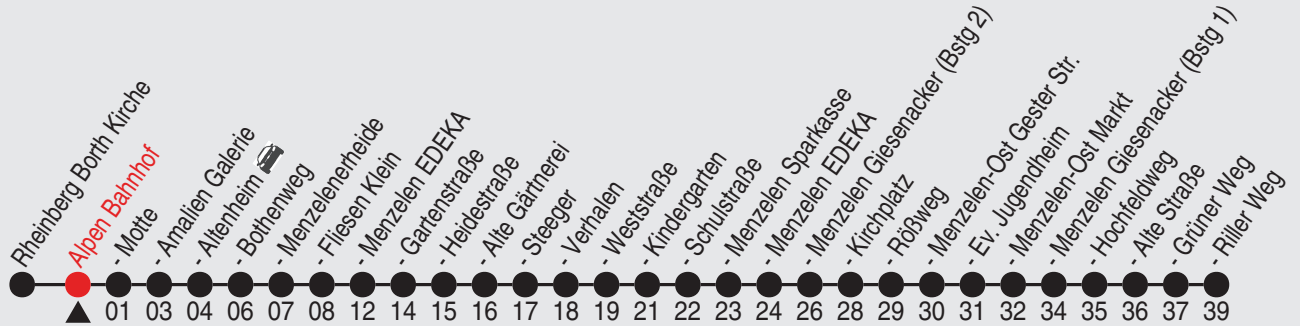

Es gilt der Bürgerbus-Tarif.

Fahrplan

Gültig ab 03.02.2025

Alle Angaben ohne Gewähr

36653/1 Alpen Bahnhof 25-BAM-j25-1-R

Richtung: Alpen Riller Weg

Haltestellen

Fahrzeit in Min.