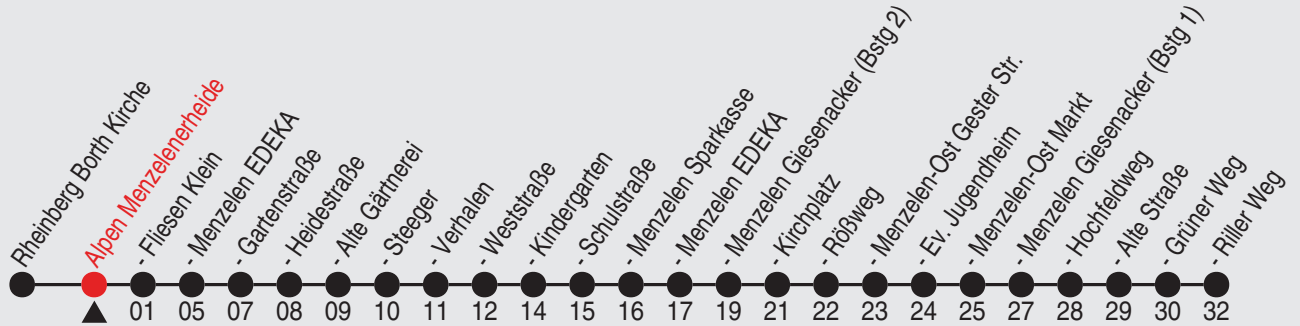

Es gilt der Bürgerbus-Tarif.

Fahrplan

Gültig ab 03.02.2025

Alle Angaben ohne Gewähr

37357/2 Menzelenrheide 25-BAM-j25-1-R

Richtung: Alpen Riller Weg

Haltestellen

Fahrzeit in Min.