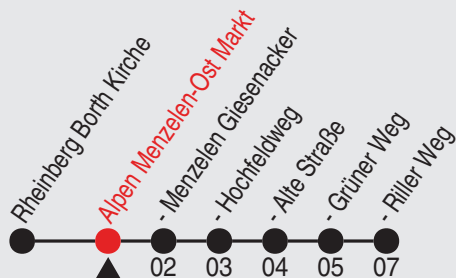

Richtung: Alpen Riller Weg

Haltestellen