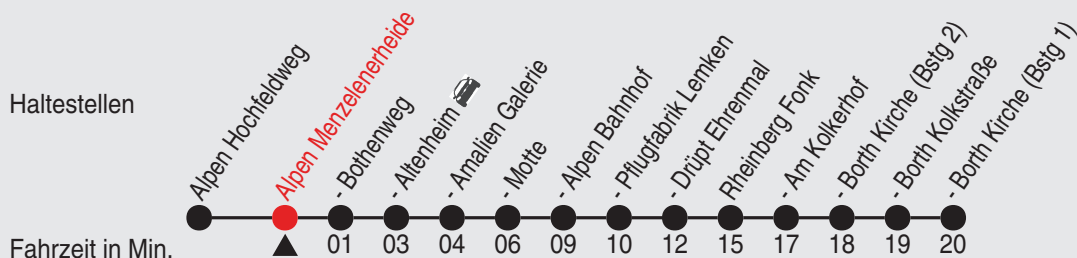

Es gilt der Bürgerbus-Tarif.

Fahrplan

Gültig ab 03.02.2025

Alle Angaben ohne Gewähr

37356/1 Fliesen Klein 25-BAM-j25-1-H

Richtung: Rheinberg Borth Kirche

Uhr montags - freitags		Uhr samstags		Uhr sonn- und feiertags	
5					
6					
7					
8	44				
9					
10	44				
11					
12					
13					
14	44				
15					
16	44				
17					
18					
19					
20					
21					
22					

Es gilt der Bürgerbus-Tarif.

Fahrplan

Gültig ab 03.02.2025

Alle Angaben ohne Gewähr

37357/1 Menzelenerheide 25-BAM-j25-1-H

Richtung: Rheinberg Borth Kirche

Uhr	montags - freitags	Uhr	samstags	Uhr	sonn- und feiertags
5					
6					
7					
8	45				
9					
10	45				
11					
12					
13					
14	45				
15					
16	45				
17					
18					
19					
20					
21					
22					

Es gilt der Bürgerbus-Tarif.

Fahrplan

Gültig ab 03.02.2025

Alle Angaben ohne Gewähr

35188/2 Bothenweg 25-BAM-j25-1-H

Richtung: Rheinberg Borth Kirche

Uhr	montags - freitags
5	
6	
7	
8	46
9	
10	46
11	
12	
13	
14	46
15	
16	46
17	
18	
19	
20	
21	
22	