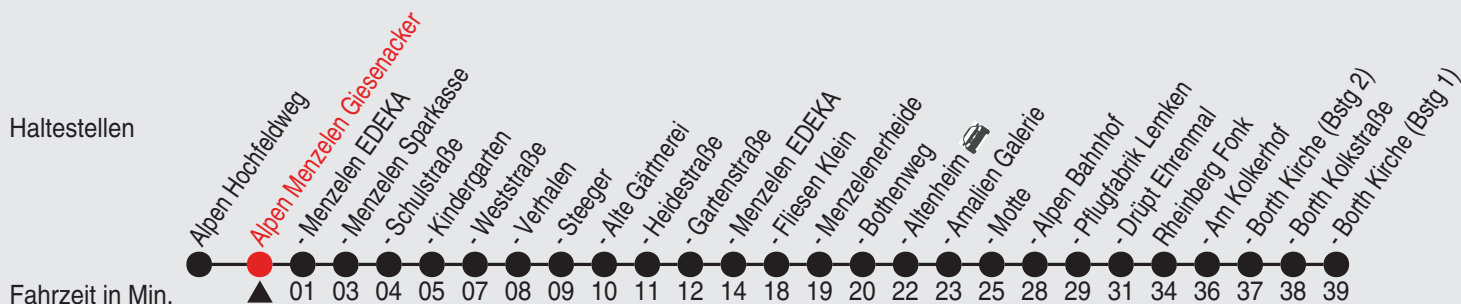

Es gilt der Bürgerbus-Tarif.

Fahrplan

Gültig ab 03.02.2025

Alle Angaben ohne Gewähr

35181/1 Menzelen Giesenacker 25-BAM-j25-1-H

Richtung: Rheinberg Borth Kirche

Uhr	montags - freitags	Uhr	samstags	Uhr	sonn- und feiertags
5					
6					
7					
8	26				
9					
10	26				
11					
12					
13					
14	26				
15					
16	26				
17					
18					
19					
20					
21					
22					

Es gilt der Bürgerbus-Tarif.

Fahrplan

Gültig ab 03.02.2025

Alle Angaben ohne Gewähr

36463/1 Menzelen EDEKA 25-BAM-j25-1-H

Richtung: Rheinberg Borth Kirche

Uhr	montags - freitags	Uhr	samstags	Uhr	sonn- und feiertags
5					
6					
7					
8	27 ^A 40 ^B				
9					
10	27 ^A 40 ^B				
11					
12					
13					
14	27 ^A 40 ^B				
15					
16	27 ^A 40 ^B				
17					
18					
19					
20					
21					
22					