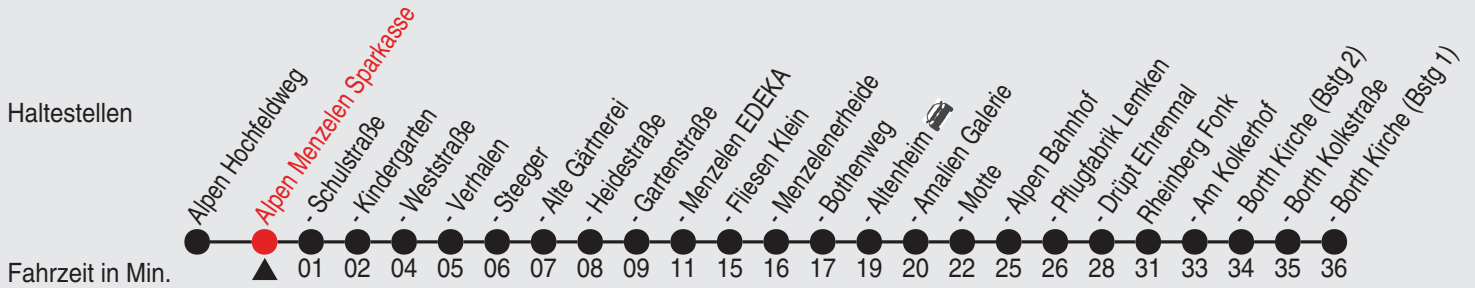

Es gilt der Bürgerbus-Tarif.

Fahrplan

Gültig ab 03.02.2025

Alle Angaben ohne Gewähr

36463/1 Menzelen EDEKA 25-BAM-j25-1-H

Richtung: Rheinberg Borth Kirche

Uhr	montags - freitags	Uhr	samstags	Uhr	sonn- und feiertags
5					
6					
7					
8	27 ^A 40 ^B				
9					
10	27 ^A 40 ^B				
11					
12					
13					
14	27 ^A 40 ^B				
15					
16	27 ^A 40 ^B				
17					
18					
19					
20					
21					
22					

Es gilt der Bürgerbus-Tarif.

A=über Alpen Menzelen Sparkasse

B=nicht über Alpen Menzelen Sparkasse

Fahrplan

Gültig ab 03.02.2025

Alle Angaben ohne Gewähr

35187/1 Menzelen Sparkasse 25-BAM-j25-1-H

Richtung: Rheinberg Borth Kirche