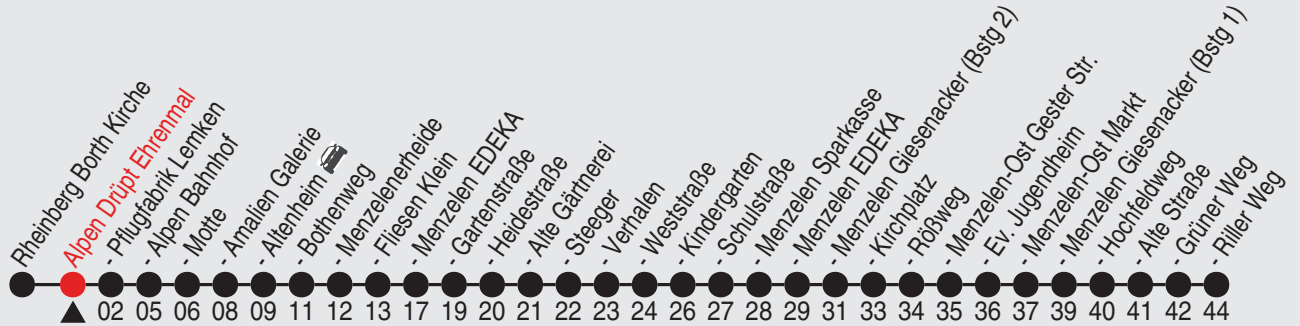

Es gilt der Bürgerbus-Tarif.

Fahrplan

Gültig ab 03.02.2025

Alle Angaben ohne Gewähr

36975/2 Drüpt Ehrenmal 25-BAM-j25-1-R

Richtung: Alpen Riller Weg

Haltestellen

Fahrzeit in Min.