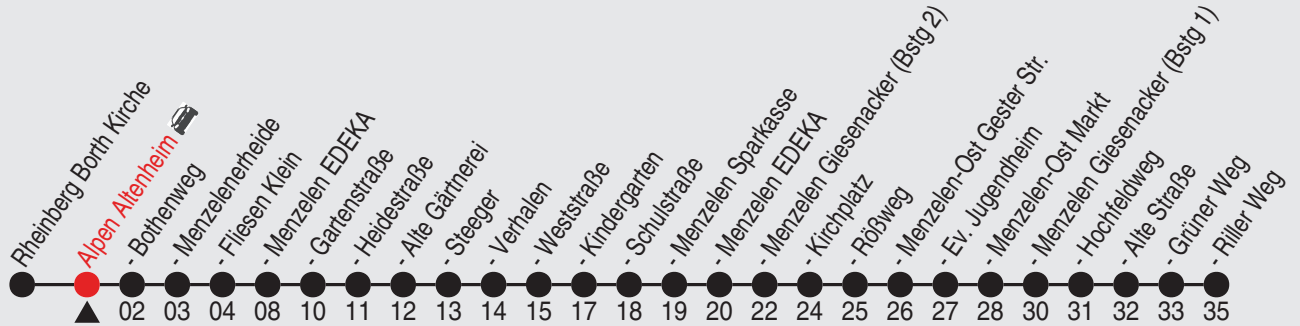

Es gilt der Bürgerbus-Tarif.

Fahrplan

Gültig ab 03.02.2025

Alle Angaben ohne Gewähr

35189/2 Altenheim 25-BAM-j25-1-R

Richtung: Alpen Riller Weg

Haltestellen

Fahrzeit in Min.