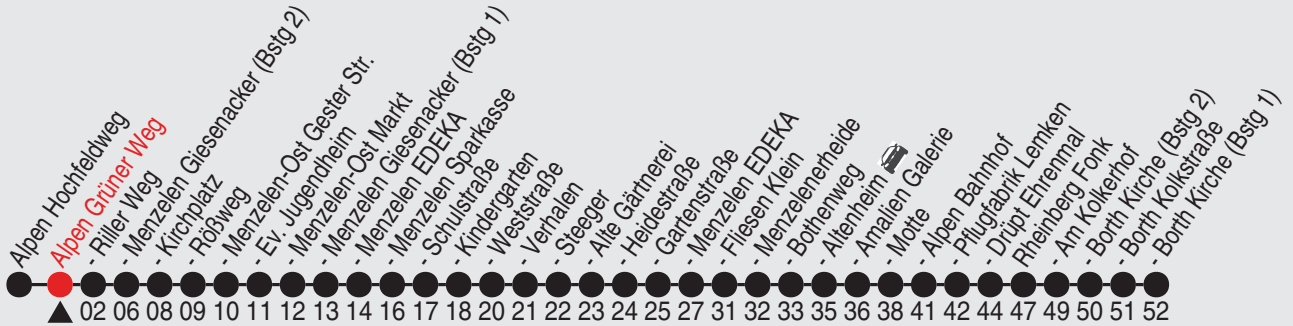

Es gilt der Bürgerbus-Tarif.

Fahrplan

Gültig ab 03.02.2025

Alle Angaben ohne Gewähr

37361/1 Grüner Weg 25-BAM-j25-1-H

Richtung: Rheinberg Borth Kirche

Haltestellen

Uhr	montags - freitags
5	
6	
7	
8	13
9	
10	13
11	
12	
13	
14	13
15	
16	13
17	
18	
19	
20	
21	
22	