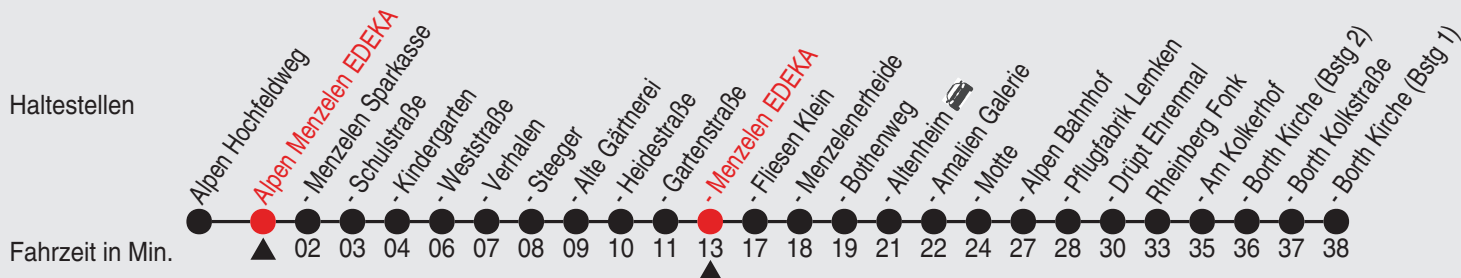

Es gilt der Bürgerbus-Tarif.

Fahrplan

Gültig ab 03.02.2025

Alle Angaben ohne Gewähr

35181/1 Menzelen Giesenacker 25-BAM-j25-1-H

Richtung: Rheinberg Borth Kirche

Uhr	montags - freitags	Uhr	samstags	Uhr	sonn- und feiertags
5					
6					
7					
8	26				
9					
10	26				
11					
12					
13					
14	26				
15					
16	26				
17					
18					
19					
20					
21					
22					

Es gilt der Bürgerbus-Tarif.

Fahrplan

Gültig ab 03.02.2025

Alle Angaben ohne Gewähr

36463/1 Menzelen EDEKA 25-BAM-j25-1-H

Richtung: Rheinberg Borth Kirche

Uhr	montags - freitags	Uhr	samstags	Uhr	sonn- und feiertags
5					
6					
7					
8	27 ^A 40 ^B				
9					
10	27 ^A 40 ^B				
11					
12					
13					
14	27 ^A 40 ^B				
15					
16	27 ^A 40 ^B				
17					
18					
19					
20					
21					
22					

Es gilt der Bürgerbus-Tarif.

A=über Alpen Menzelen Sparkasse

B=nicht über Alpen Menzelen Sparkasse

Fahrplan

Gültig ab 03.02.2025

Alle Angaben ohne Gewähr

35187/1 Menzelen Sparkasse 25-BAM-j25-1-H

Richtung: Rheinberg Borth Kirche