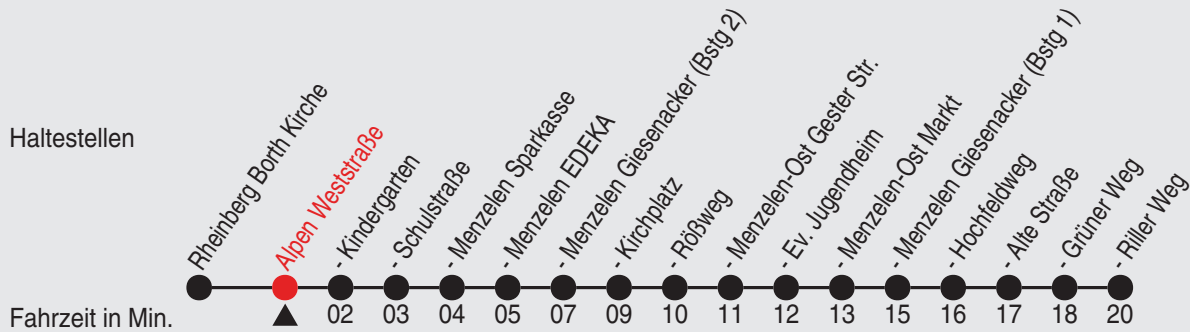

Gültig ab 03.02.2025

Alle Angaben ohne Gewähr

37351/2 Weststraße 25-BAM-j25-1-R

Richtung: Alpen Riller Weg

Haltestellen

Uhr	montags - freitags	Uhr	samstags	Uhr	sonn- und feiertags
5					
6					
7					
8					
9	42				
10					
11	42				
12					
13					
14					
15	42				
16					
17	42				
18					
19					
20					
21					
22					