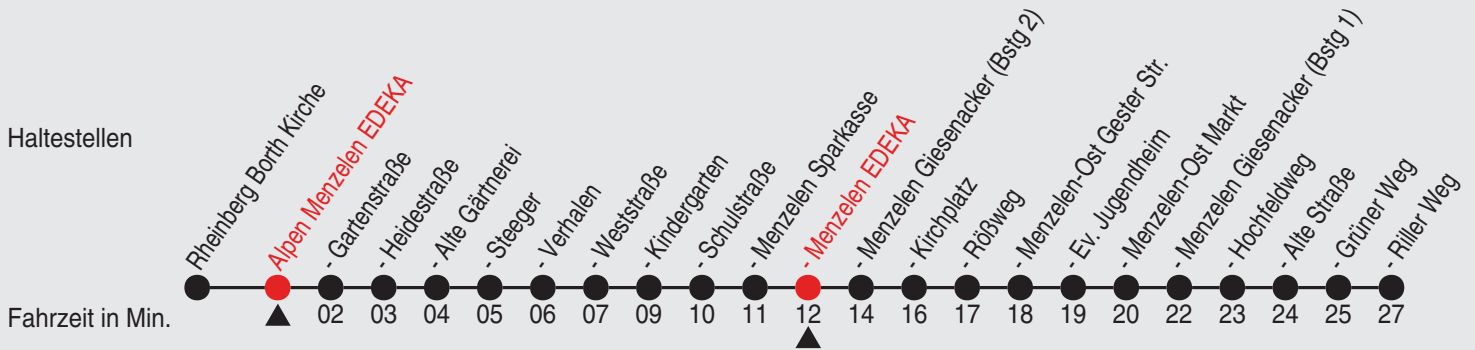

Gültig ab 03.02.2025

Alle Angaben ohne Gewähr

36463/1 Menzelen EDEKA 25-BAM-j25-1-R

Richtung: Alpen Riller Weg

Uhr	montags - freitags	Uhr	samstags	Uhr	sonn- und feiertags
5					
6					
7					
8					
9	35 ^A 47 ^B				
10					
11	35 ^A 47 ^B				
12					
13					
14					
15	35 ^A 47 ^B				
16					
17	35 ^A 47 ^B				
18					
19					
20					
21					
22					