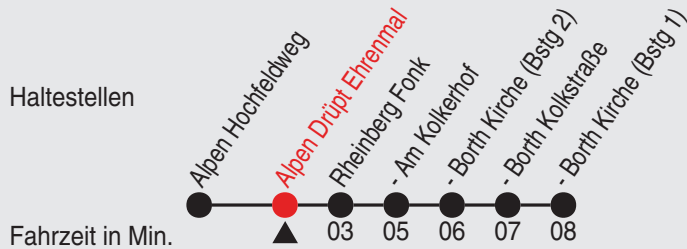

Es gilt der Bürgerbus-Tarif.

Fahrplan

Gültig ab 03.02.2025

Alle Angaben ohne Gewähr

36975/1 Drüpt Ehrenmal 25-BAM-j25-1-H

Richtung: Rheinberg Borth Kirche

Haltestellen

Uhr montags - freitags