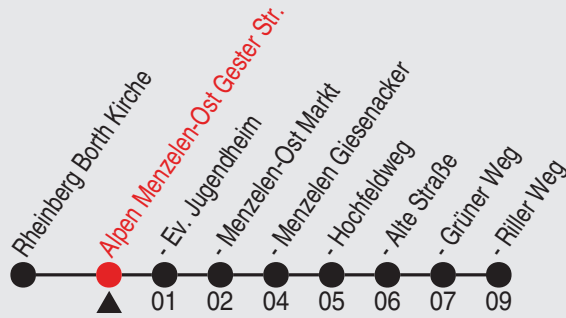

Uhr	montags - freitags	Uhr	samstags	Uhr	sonn- und feiertags
5					
6					
7					
8					
9	53				
10					
11	53				
12					
13					
14					
15	53				
16					
17	53				
18					
19					
20					
21					
22					

Es gilt der Bürgerbus-Tarif.