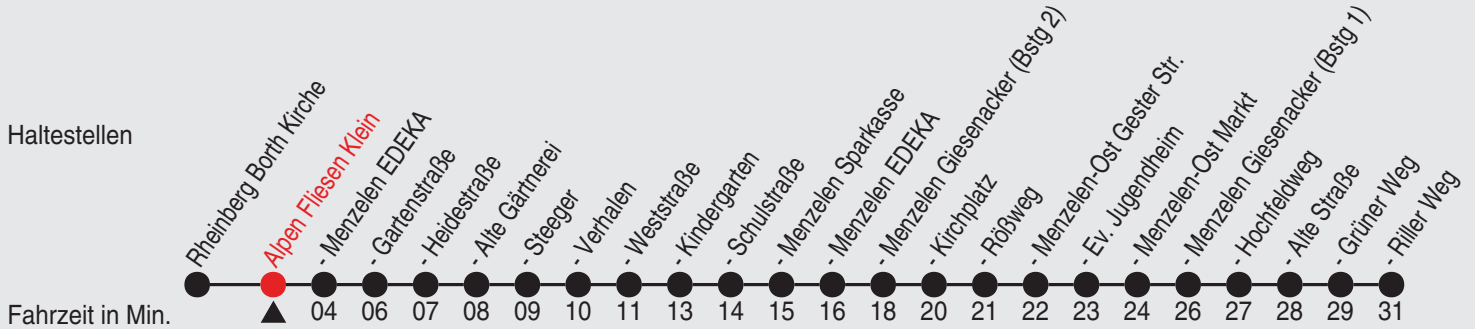

Es gilt der Bürgerbus-Tarif.

Fahrplan

Gültig ab 03.02.2025

Alle Angaben ohne Gewähr

37356/2 Fliesen Klein 25-BAM-j25-1-R

Richtung: Alpen Riller Weg

Haltestellen

Uhr	montags - freitags
5	
6	
7	
8	
9	31
10	
11	31
12	
13	
14	
15	31
16	
17	31
18	
19	
20	
21	
22	