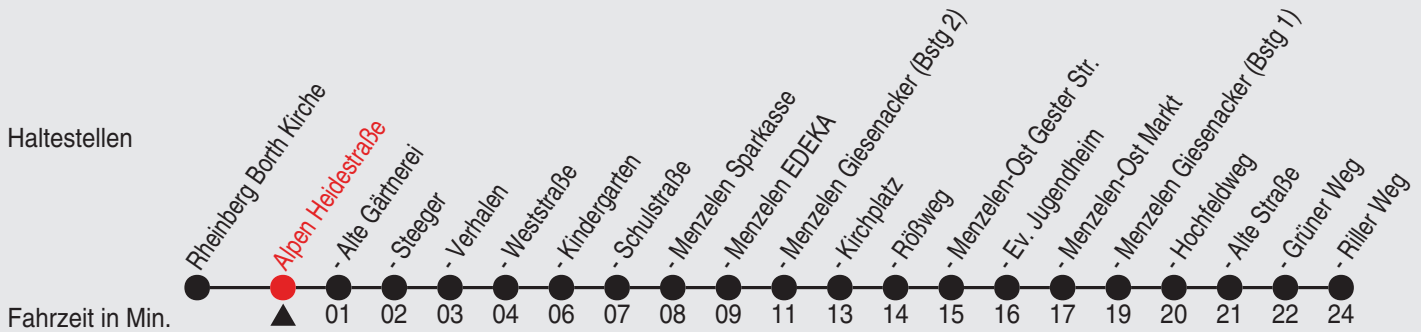

Es gilt der Bürgerbus-Tarif.

Fahrplan

Gültig ab 03.02.2025

Alle Angaben ohne Gewähr

37355/2 Heidestraße 25-BAM-j25-1-R

Richtung: Alpen Riller Weg

Haltestellen

Uhr	montags - freitags
5	
6	
7	
8	
9	38
10	
11	38
12	
13	
14	
15	38
16	
17	38
18	
19	
20	
21	
22	