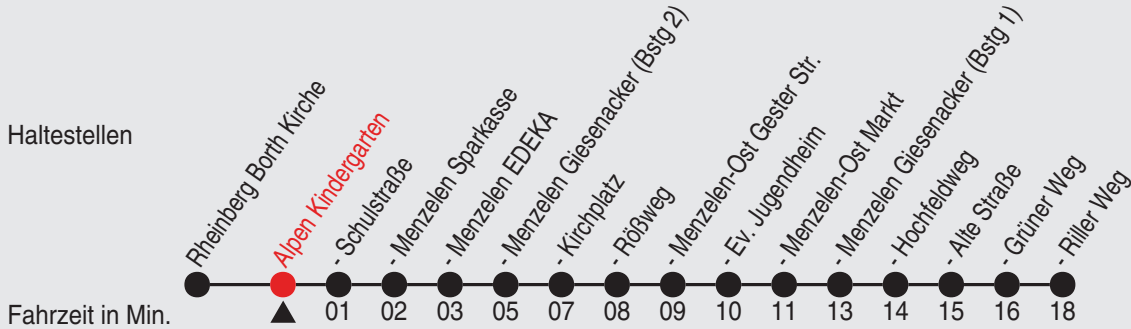

Es gilt der Bürgerbus-Tarif.

Fahrplan

Gültig ab 03.02.2025

Alle Angaben ohne Gewähr

35206/2 Kindergarten 25-BAM-j25-1-R

Richtung: Alpen Riller Weg

Haltestellen

Uhr	montags - freitags	Uhr	samstags	Uhr	sonn- und feiertags
5					
6					
7					
8					
9	44				
10					
11	44				
12					
13					
14					
15	44				
16					
17	44				
18					
19					
20					
21					
22					