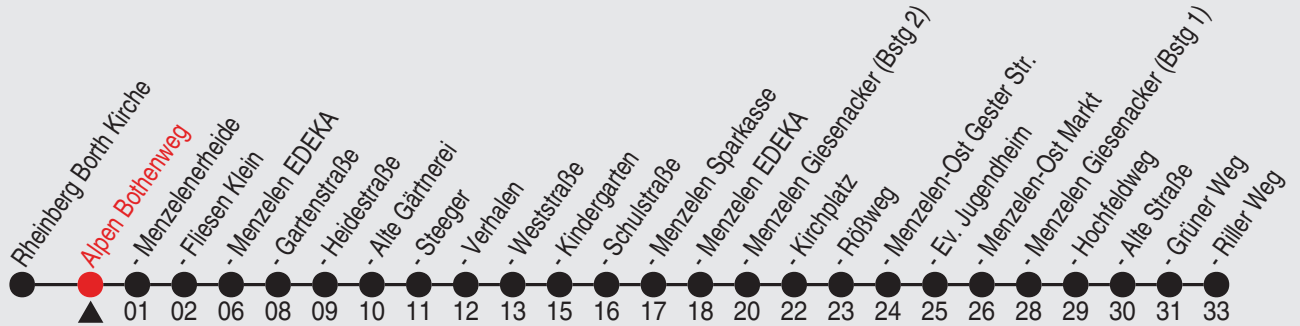

Es gilt der Bürgerbus-Tarif.

Fahrplan

Gültig ab 03.02.2025

Alle Angaben ohne Gewähr

35188/1 Bothenweg 25-BAM-j25-1-R

Richtung: Alpen Riller Weg

Haltestellen

Fahrzeit in Min.