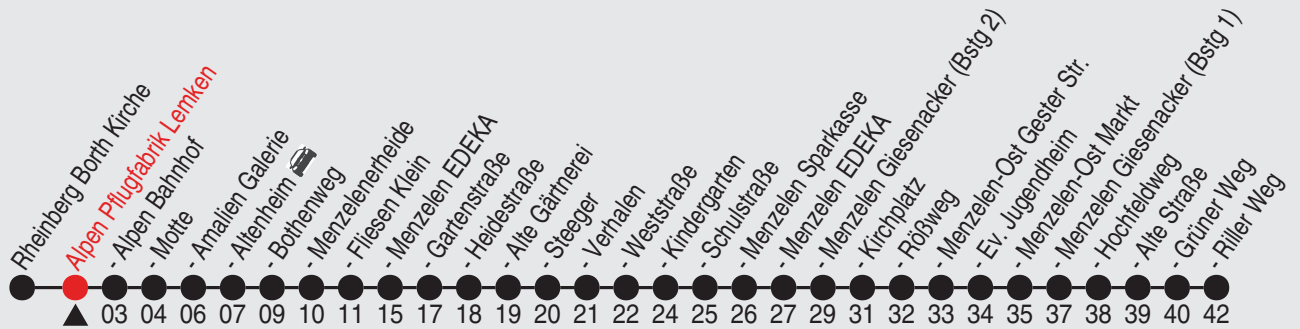

Es gilt der Bürgerbus-Tarif.

Fahrplan

Gültig ab 03.02.2025

Alle Angaben ohne Gewähr

36661/2 Pflugfabrik Lemken 25-BAM-j25-1-R

Richtung: Alpen Riller Weg

Haltestellen

Fahrzeit in Min.