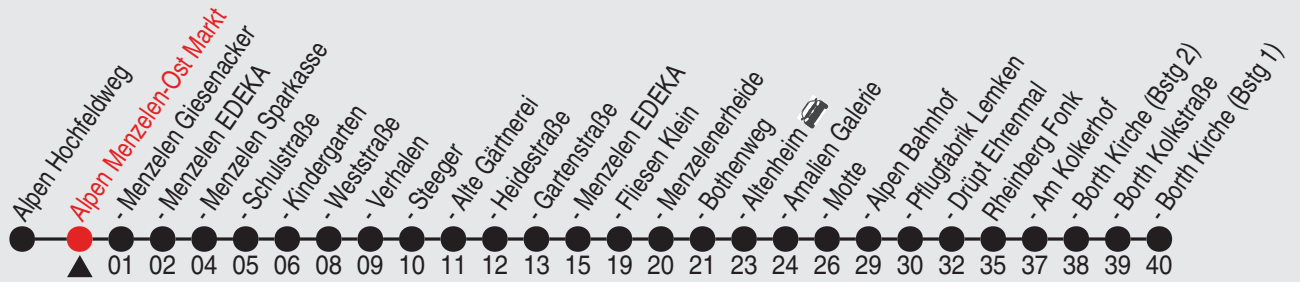

Es gilt der Bürgerbus-Tarif.

Fahrplan

Gültig ab 03.02.2025

Alle Angaben ohne Gewähr

35135/1 Menzelen-Ost Markt 25-BAM-j25-1-H

Richtung: Rheinberg Borth Kirche

Haltestellen

Fahrzeit in Min.