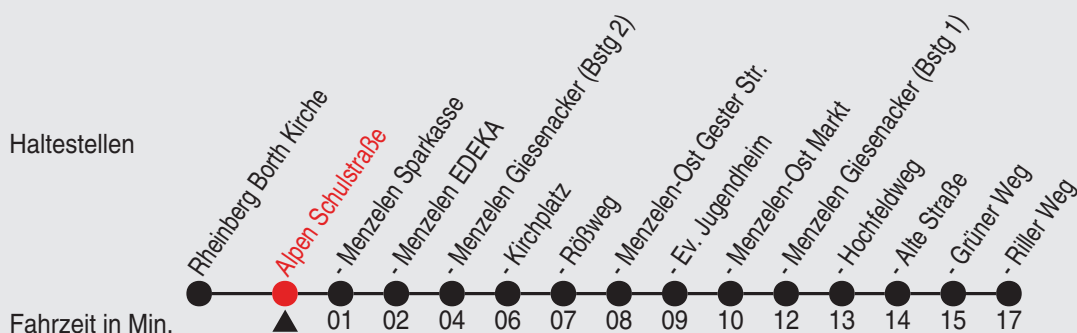

Es gilt der Bürgerbus-Tarif.

Fahrplan

Gültig ab 03.02.2025

Alle Angaben ohne Gewähr

37350/2 Schulstraße 25-BAM-j25-1-R

Richtung: Alpen Riller Weg

Uhr	montags - freitags	Uhr	samstags	Uhr	sonn- und feiertags
5					
6					
7					
8					
9	45				
10					
11	45				
12					
13					
14					
15	45				
16					
17	45				
18					
19					
20					
21					
22					