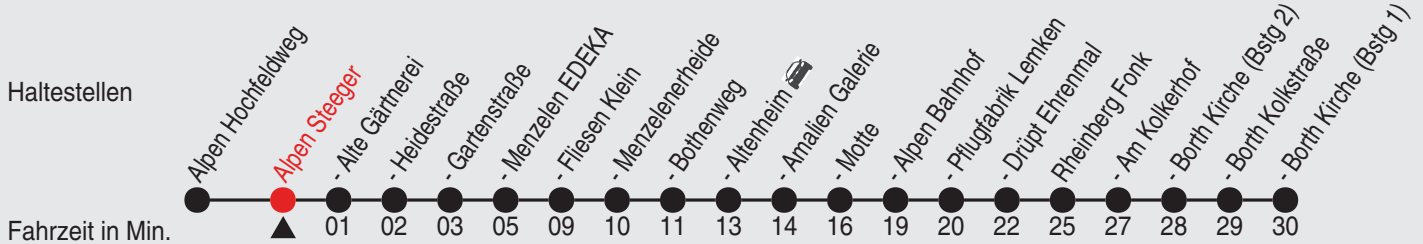

Es gilt der Bürgerbus-Tarif.

Fahrplan

Gültig ab 03.02.2025

Alle Angaben ohne Gewähr

37353/1 Steeger 25-BAM-j25-1-H

Richtung: Rheinberg Borth Kirche

Uhr	montags - freitags
5	
6	
7	
8	35
9	
10	35
11	
12	
13	
14	35
15	
16	35
17	
18	
19	
20	
21	
22	