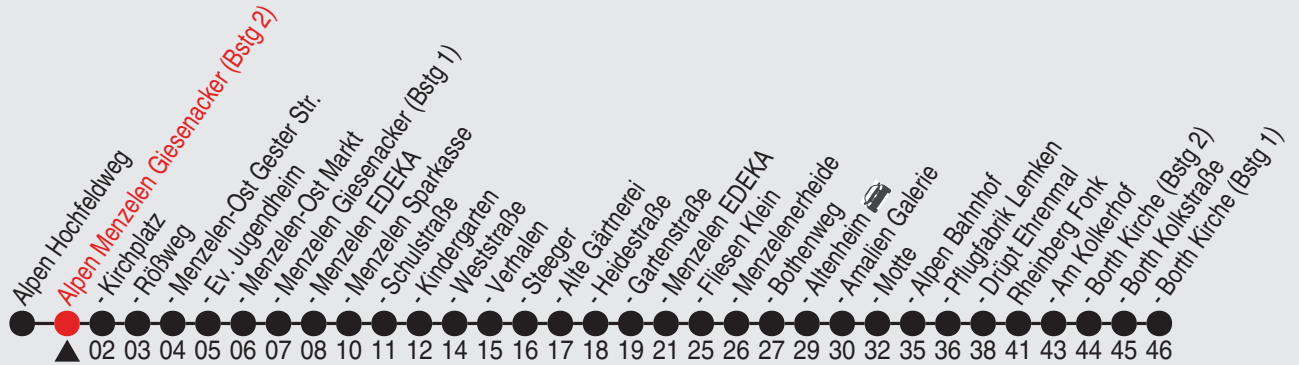

Gültig ab 03.02.2025

Alle Angaben ohne Gewähr

35181/2 Menzelen Giesenacker 25-BAM-j25-1-H

Richtung: Rheinberg Borth Kirche

Haltestellen

Fahrzeit in Min.

Uhr	montags - freitags
5	
6	
7	
8	19
9	
10	19
11	
12	
13	
14	19
15	
16	19
17	
18	
19	
20	
21	
22	