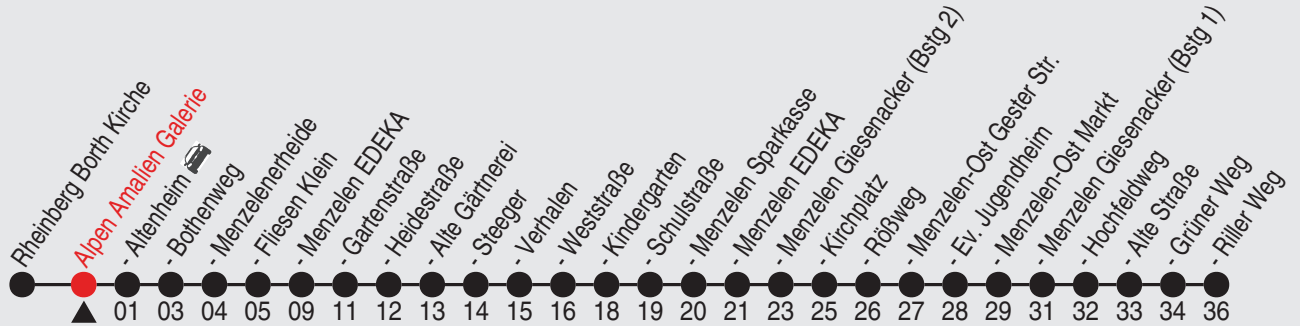

Es gilt der Bürgerbus-Tarif.

Fahrplan

Gültig ab 03.02.2025

Alle Angaben ohne Gewähr

37358/2 Amalien Galerie 25-BAM-j25-1-R

Richtung: Alpen Riller Weg

Haltestellen

Fahrzeit in Min.