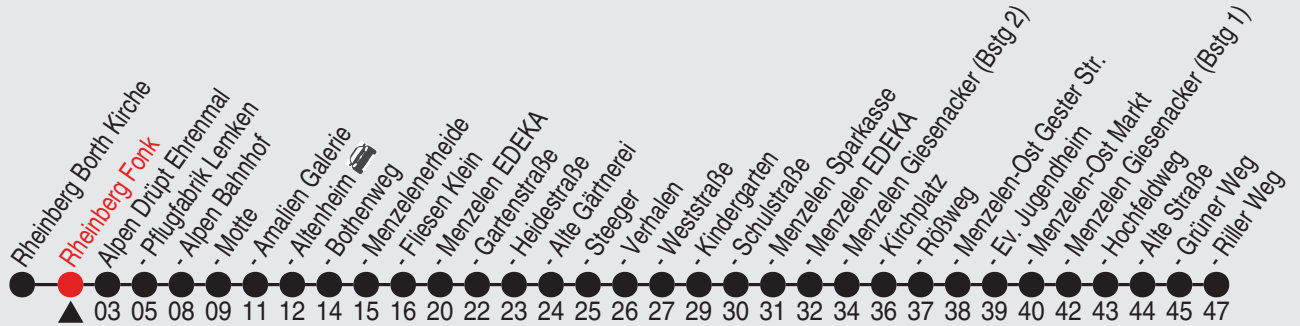

Es gilt der Bürgerbus-Tarif.

Fahrplan

Gültig ab 03.02.2025

Alle Angaben ohne Gewähr

36051/1 Fonk 25-BAM-j25-1-R

Richtung: Alpen Riller Weg

Haltestellen

Fahrzeit in Min.