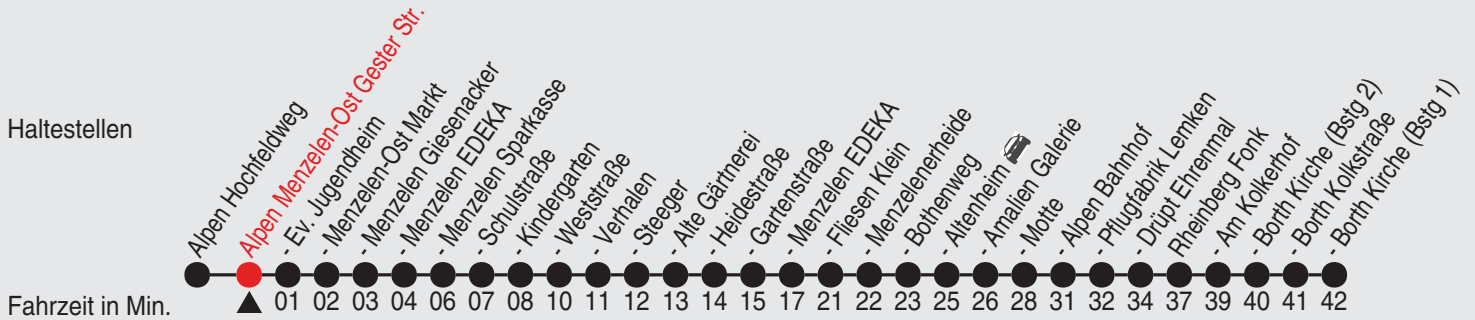

Es gilt der Bürgerbus-Tarif.

Fahrplan

Gültig ab 03.02.2025

Alle Angaben ohne Gewähr

35121/1 Menzelen-Ost Gester Str. 25-BAM-j25-1-H

Richtung: Rheinberg Borth Kirche

Uhr	montags - freitags	Uhr	samstags	Uhr	sonn- und feiertags
5					
6					
7					
8	23				
9					
10	23				
11					
12					
13					
14	23				
15					
16	23				
17					
18					
19					
20					
21					
22					