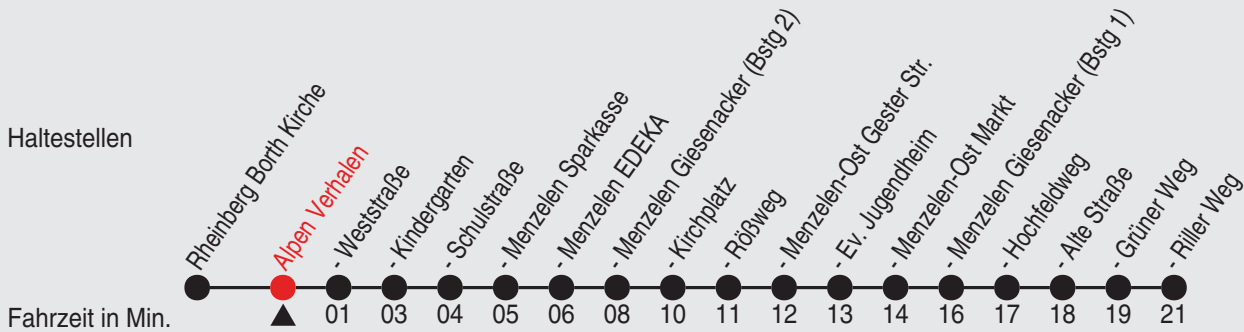

Gültig ab 03.02.2025

Alle Angaben ohne Gewähr

37352/2 Verhalen 25-BAM-j25-1-R

Richtung: Alpen Riller Weg

Haltestellen

Uhr	montags - freitags
5	
6	
7	
8	
9	41
10	
11	41
12	
13	
14	
15	41
16	
17	41
18	
19	
20	
21	
22	