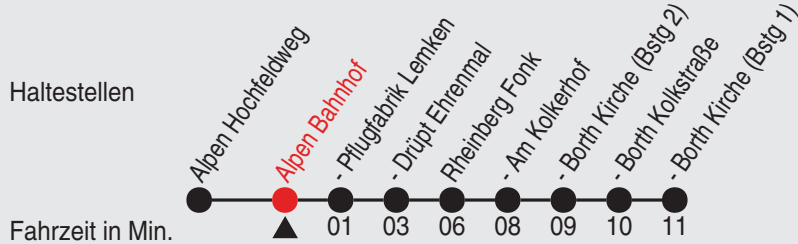

Es gilt der Bürgerbus-Tarif.

Fahrplan

Gültig ab 03.02.2025

Alle Angaben ohne Gewähr

36653/1 Alpen Bahnhof 25-BAM-j25-1-H

Richtung: Rheinberg Borth Kirche

Uhr	montags - freitags	Uhr	samstags	Uhr	sonn- und feiertags
5					
6					
7					
8	54				
9					
10	54				
11					
12					
13					
14	54				
15					
16	54				
17					
18					
19					
20					
21					
22					

Es gilt der Bürgerbus-Tarif.

Fahrplan

Gültig ab 03.02.2025

Alle Angaben ohne Gewähr

36661/1 Pflugfabrik Lemken 25-BAM-j25-1-H

Richtung: Rheinberg Borth Kirche

Haltestellen

Fahrzeit in Min.