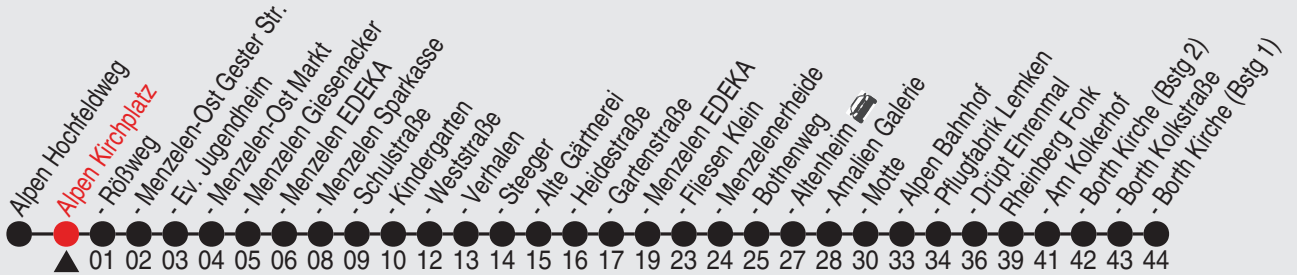

Gültig ab 03.02.2025

Alle Angaben ohne Gewähr

37347/1 Kirchplatz 25-BAM-j25-1-H

Richtung: Rheinberg Borth Kirche

Haltestellen

Fahrzeit in Min.

Uhr montags - freitags		Uhr samstags		Uhr sonn- und feiertags	
5					
6					
7					
8	21				
9					
10	21				
11					
12					
13					
14	21				
15					
16	21				
17					
18					
19					
20					
21					
22					